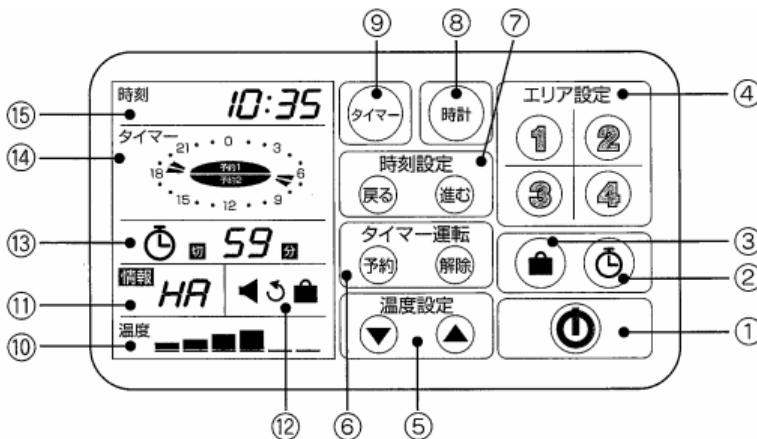

敬具

記

【従来型との主な変更点】

1. バックライト付きカラー液晶表示に変え、視認性を向上させました。
カラー表示は操作後、10秒でモノクロ表示に変わります。
(標準仕様はカラー表示です。注文時、ご希望によりモノクロ表示に変更し、出荷することができます。次項の写真【M11コントローラ表面】参照)
2. スイッチ部を感圧電方式のタッチパネルに変え、操作性を向上させました。
3. 室内側のフェイスプレートの厚みが15mmから20mmに変わりました。※
M10MR1【162W×120H×15D】 → M11MR1【162W×120H×**20D**】
4. 操作音がメロディー音に変わりました。
5. 操作パネルの表示が変わりました。(下図参照)

【M11コントローラ操作パネル】

- ※①運転パネル
- ※②消し忘れ防止タイマーパネル
- ※③チャイルドロックパネル
- ④エリア選択パネル
- ⑤温度設定パネル
- ⑥タイマー運転設定パネル
- ⑦時刻設定パネル
- ⑧時計設定パネル
- ⑨タイマー設定パネル
- ⑩温度表示イメージケータ部
- ※⑪情報表示部
- ※⑫アイコン表示部
- ※⑬消し忘れ防止タイマー表示部
- ⑭タイマー予約表示部
- ⑮時刻表示部